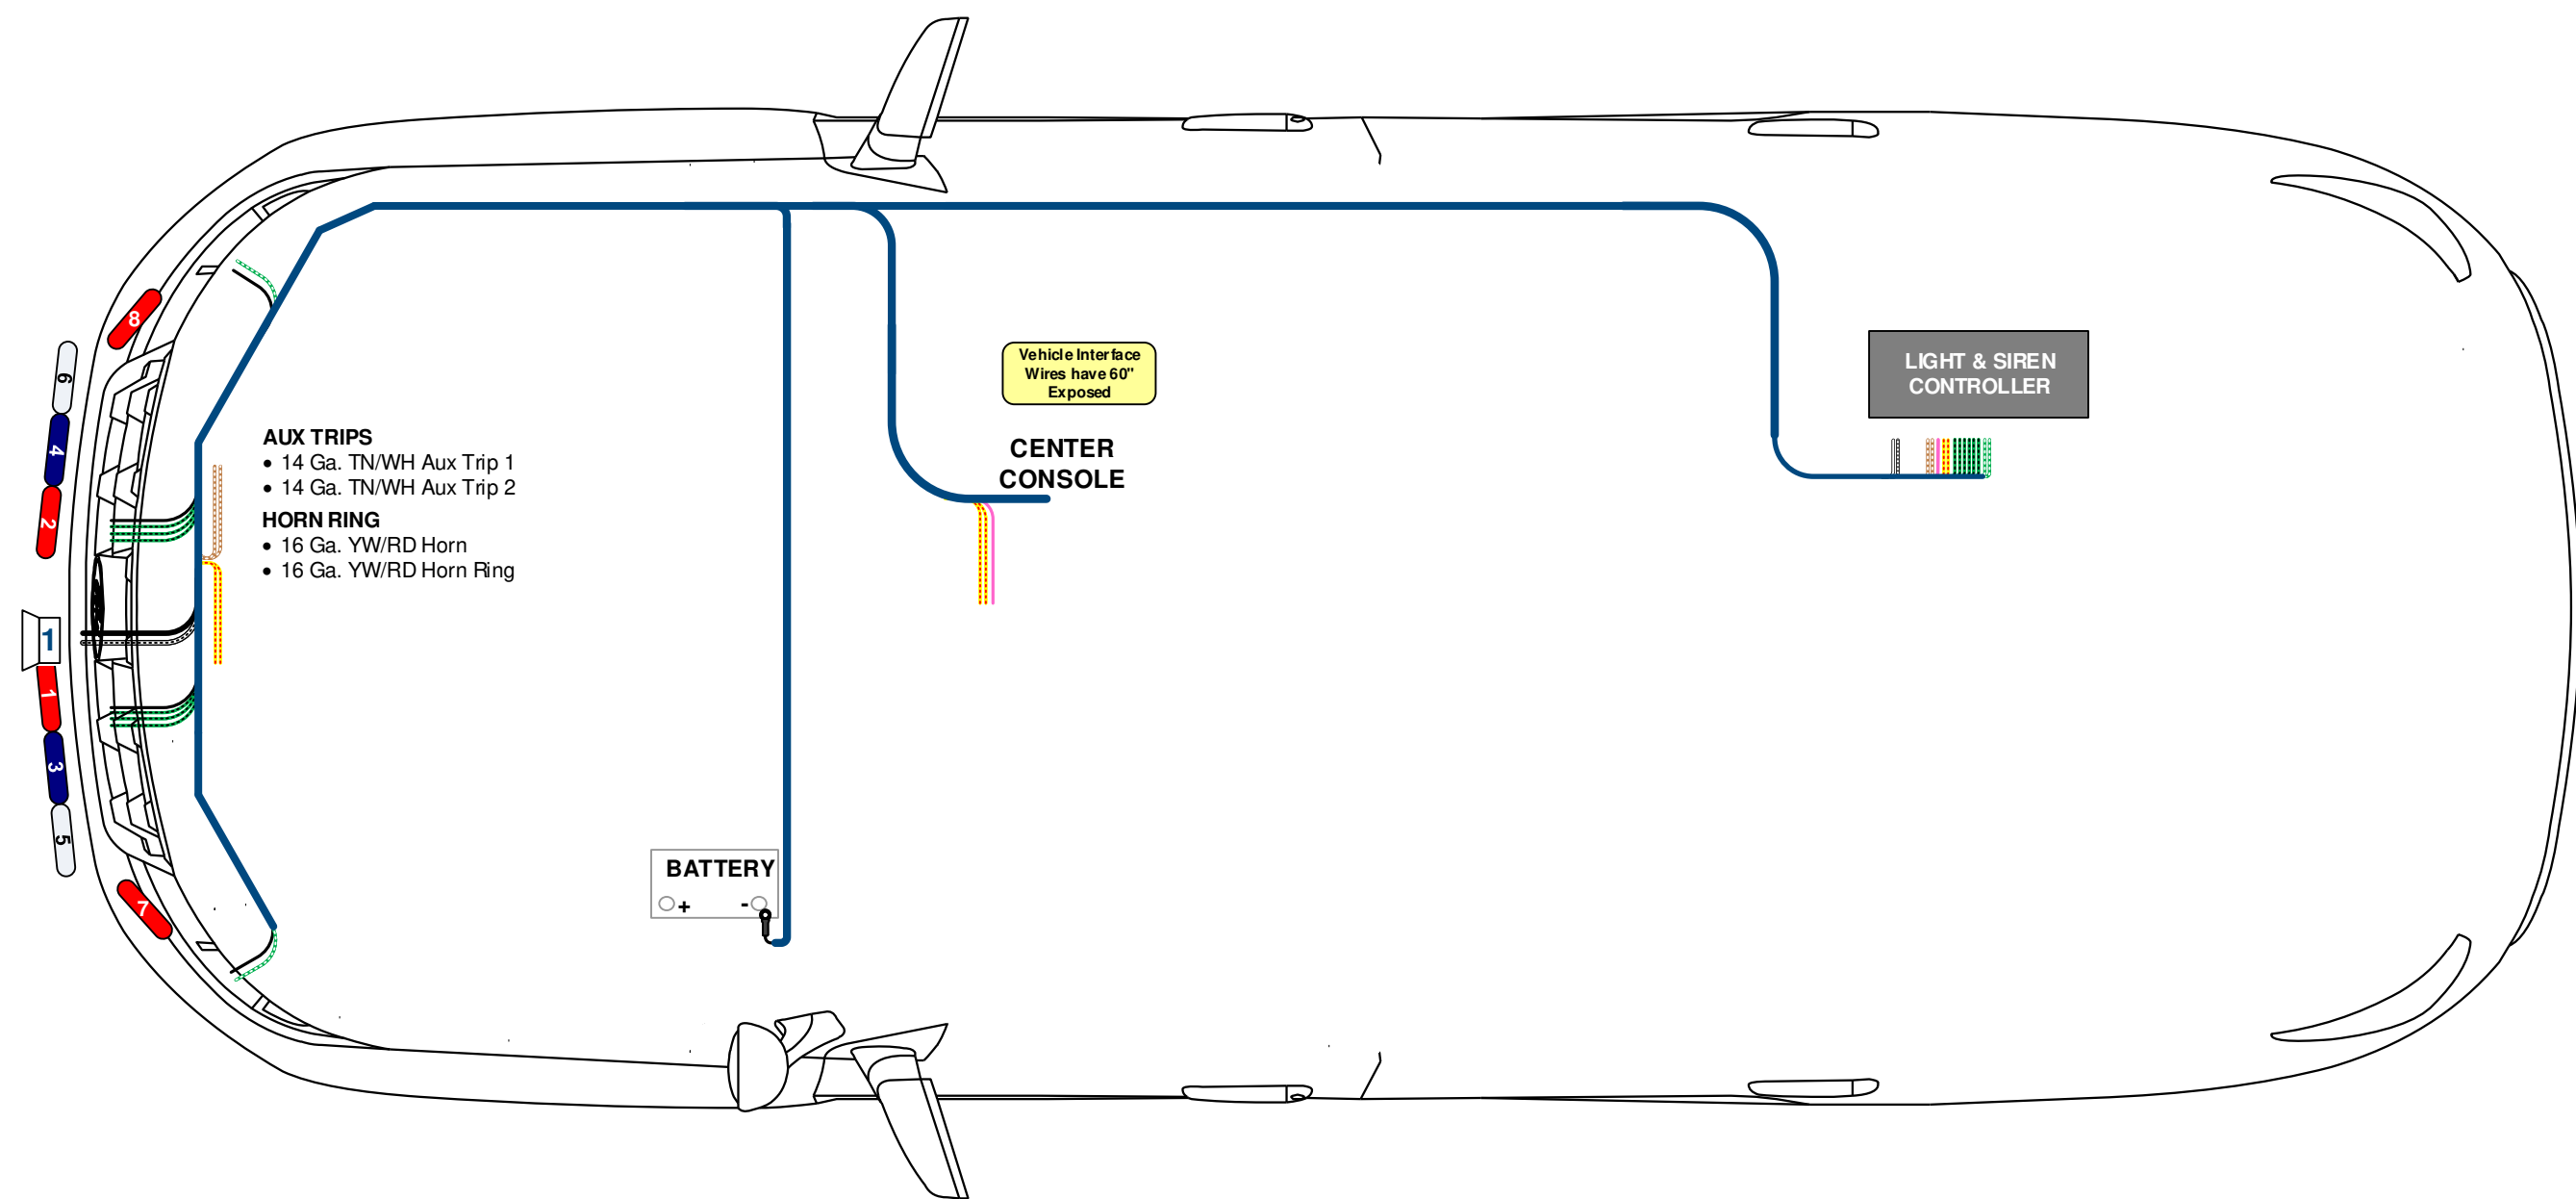

PRODUCTS SHOWN ON LAYOUT:
Front Lighting Harness – F15
Battery Cable –
Rear Lights Harness –
Fuse Panel –
All Products Sold Separately.

- AUX LIGHTS**
- 18 Ga. GN/WH Aux Lt. 8
 - 18 Ga. BK Lt. 8 Gnd

- GRILLE LIGHTS**
- 18 Ga. GN/BK Grille Lt. 2
 - 18 Ga. GN/BK Grille Lt. 4
 - 18 Ga. GN/BK Grille Lt. 6
 - 18 Ga. BK Lt. 2 Gnd

- SPEAKER**
- 16 Ga. WH Spkr Com
 - 16 Ga. WH/BK Spkr Pos

- GRILLE LIGHTS**
- 18 Ga. GN/BK Grille Lt. 1
 - 18 Ga. GN/BK Grille Lt. 3
 - 18 Ga. GN/BK Grille Lt. 5
 - 18 Ga. BK Lt. 1 Gnd

- AUX LIGHTS**
- 18 Ga. GN/WH Aux Lt. 7
 - 18 Ga. BK Lt. 7 Gnd

CENTER CONSOLE:

FRONT FLASH ACTIVATE

- 14 Ga. PK Flash C

HORN RING

- 16 Ga. YW/RD Horn
- 16 Ga. YW/RD Horn Ring

LIGHT & SIREN CONTROLLER:

GRILLE LIGHTS

- 18 Ga. GN/BK Grille Lt. 1
- 18 Ga. GN/BK Grille Lt. 2
- 18 Ga. GN/BK Grille Lt. 3
- 18 Ga. GN/BK Grille Lt. 4
- 18 Ga. GN/BK Grille Lt. 5
- 18 Ga. GN/BK Grille Lt. 6

AUX LIGHTS

- 18 Ga. GN/WH Aux Lt. 7
- 18 Ga. GN/WH Aux Lt. 8

SPEAKER

- 16 Ga. WH Spkr Com
- 16 Ga. WH/BK Spkr Pos

AUX TRIPS

- 14 Ga. TN/WH Aux Trip 1
- 14 Ga. TN/WH Aux Trip 2

HORN RING

- 16 Ga. YW/RD Horn
- 16 Ga. YW/RD Horn Ring