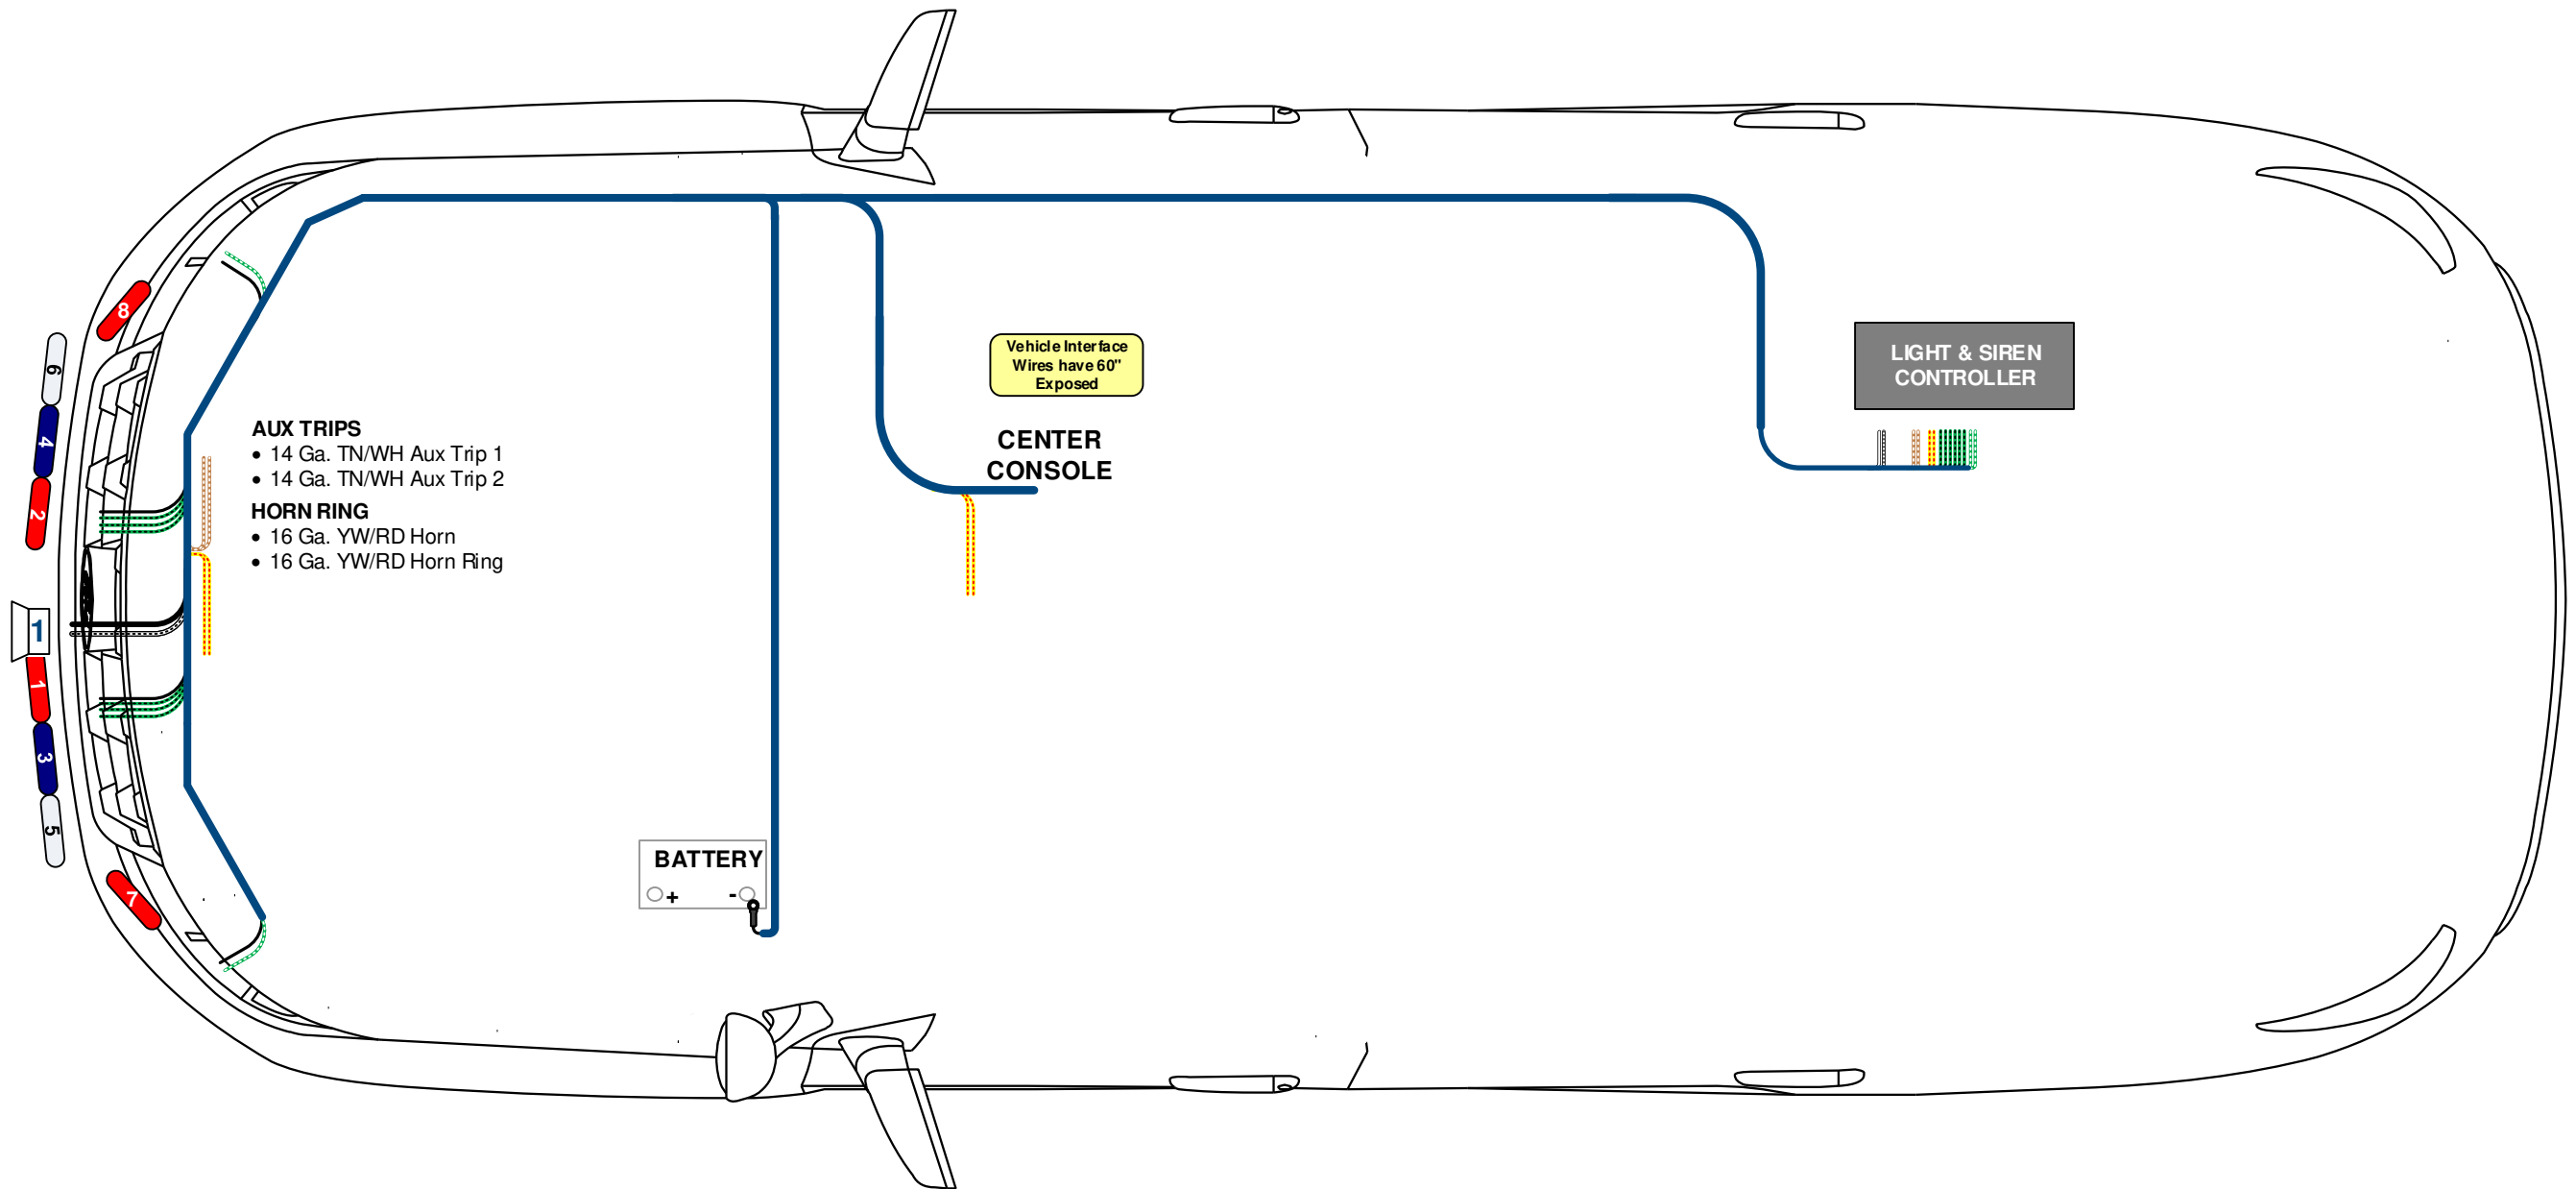

PRODUCTS SHOWN ON LAYOUT:
Front Lighting Harness – F14
Battery Cable –
Rear Lights Harness –
Fuse Panel –
All Products Sold Separately.

- AUX LIGHTS**
- 18 Ga. GN/WH Aux Lt. 8
  - 18 Ga. BK Lt. 8 Gnd

- GRILLE LIGHTS**
- 18 Ga. GN/BK Grille Lt. 2
  - 18 Ga. GN/BK Grille Lt. 4
  - 18 Ga. GN/BK Grille Lt. 6
  - 18 Ga. BK Lt. 2 Gnd

- SPEAKER**
- 16 Ga. WH Spkr Com
  - 16 Ga. WH/BK Spkr Pos

- GRILLE LIGHTS**
- 18 Ga. GN/BK Grille Lt. 1
  - 18 Ga. GN/BK Grille Lt. 3
  - 18 Ga. GN/BK Grille Lt. 5
  - 18 Ga. BK Lt. 1 Gnd

- AUX LIGHTS**
- 18 Ga. GN/WH Aux Lt. 7
  - 18 Ga. BK Lt. 7 Gnd

**CENTER CONSOLE:**

**HORN RING**

- 16 Ga. YW/RD Horn
- 16 Ga. YW/RD Horn Ring

**LIGHT & SIREN CONTROLLER:**

**GRILLE LIGHTS**

- 18 Ga. GN/BK Grille Lt. 1
- 18 Ga. GN/BK Grille Lt. 2
- 18 Ga. GN/BK Grille Lt. 3
- 18 Ga. GN/BK Grille Lt. 4
- 18 Ga. GN/BK Grille Lt. 5
- 18 Ga. GN/BK Grille Lt. 6

**AUX TRIPS**

- 14 Ga. TN/WH Aux Trip 1
- 14 Ga. TN/WH Aux Trip 2

**HORN RING**

- 16 Ga. YW/RD Horn
- 16 Ga. YW/RD Horn Ring

**AUX LIGHTS**

- 18 Ga. GN/WH Aux Lt. 7
- 18 Ga. GN/WH Aux Lt. 8

**SPEAKER**

- 16 Ga. WH Spkr Com
- 16 Ga. WH/BK Spkr Pos