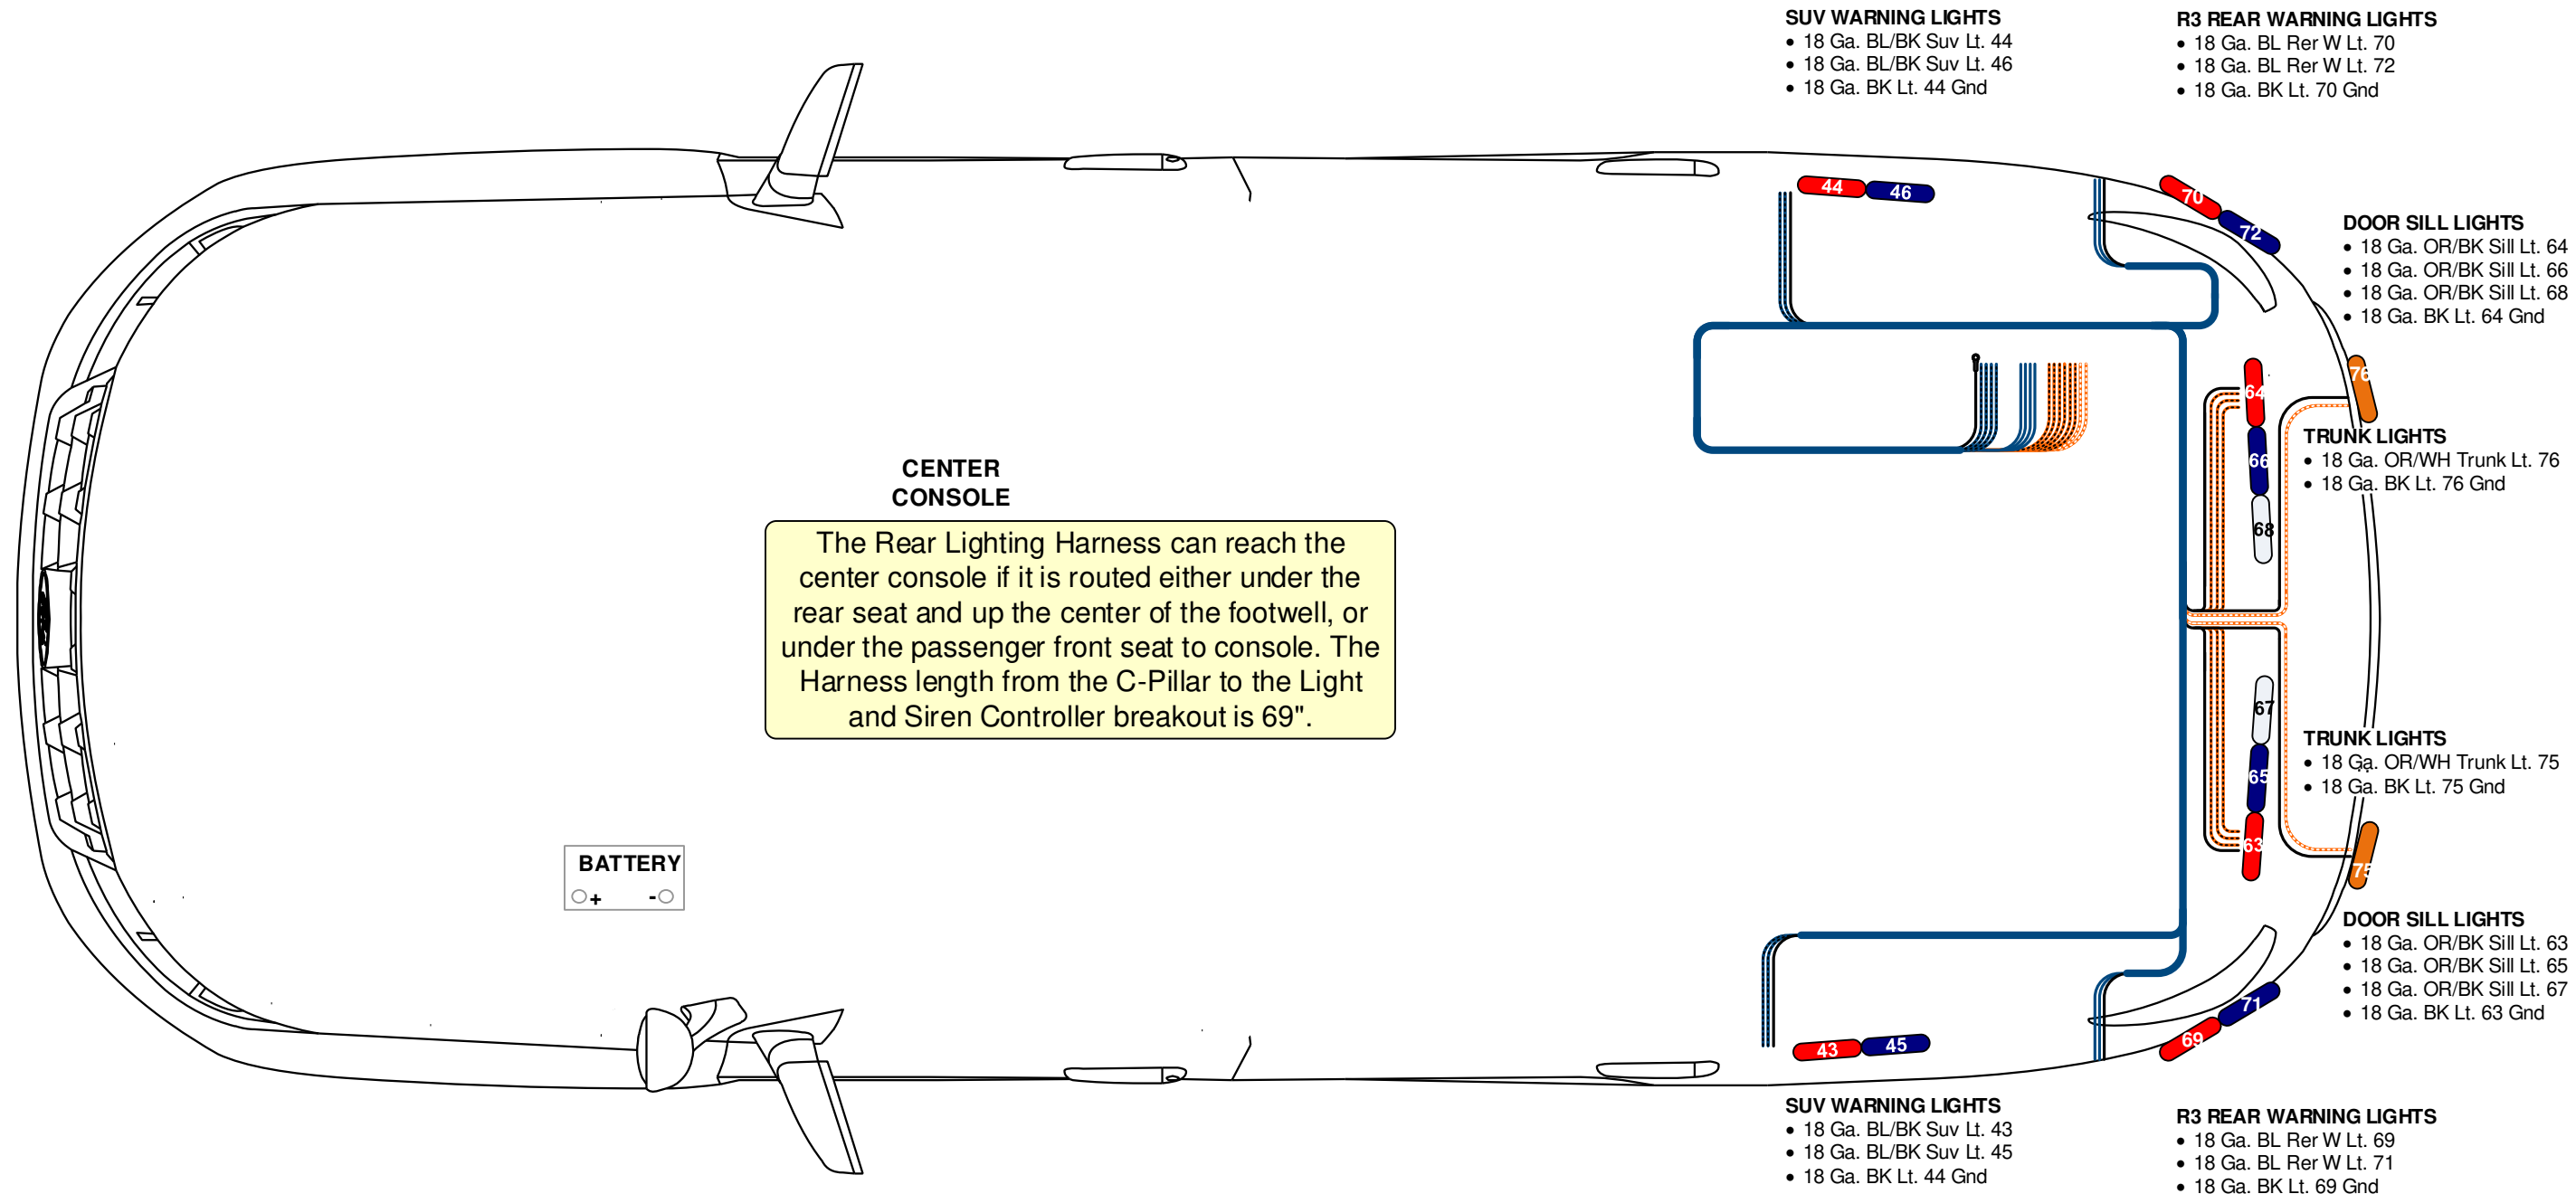

PRODUCTS SHOWN ON LAYOUT:
Front Lighting Harness – Fuse Panel – Rear Lighting Harness – RLH04 Battery Cable –
All Products Sold Separately.

CENTER CONSOLE:

LIGHT & SIREN CONTROLLER:

SUV WARNING LIGHTS	R3 REAR WARNING LIGHTS	DOOR SILL LIGHTS	TRUNK LIGHTS
• 18 Ga. BL/BK Suv Lt. 43	• 18 Ga. BL Rer W Lt. 69	• 18 Ga. OR/BK Sill Lt. 63	• 18 Ga. OR/WH Trunk Lt. 75
• 18 Ga. BL/BK Suv Lt. 44	• 18 Ga. BL Rer W Lt. 70	• 18 Ga. OR/BK Sill Lt. 64	• 18 Ga. OR/WH Trunk Lt. 76
• 18 Ga. BL/BK Suv Lt. 45	• 18 Ga. BL Rer W Lt. 71	• 18 Ga. OR/BK Sill Lt. 65	
• 18 Ga. BL/BK Suv Lt. 46	• 18 Ga. BL Rer W Lt. 72	• 18 Ga. OR/BK Sill Lt. 66	
		• 18 Ga. OR/BK Sill Lt. 67	
		• 18 Ga. OR/BK Sill Lt. 68	

REAR POWER CIRCUITS