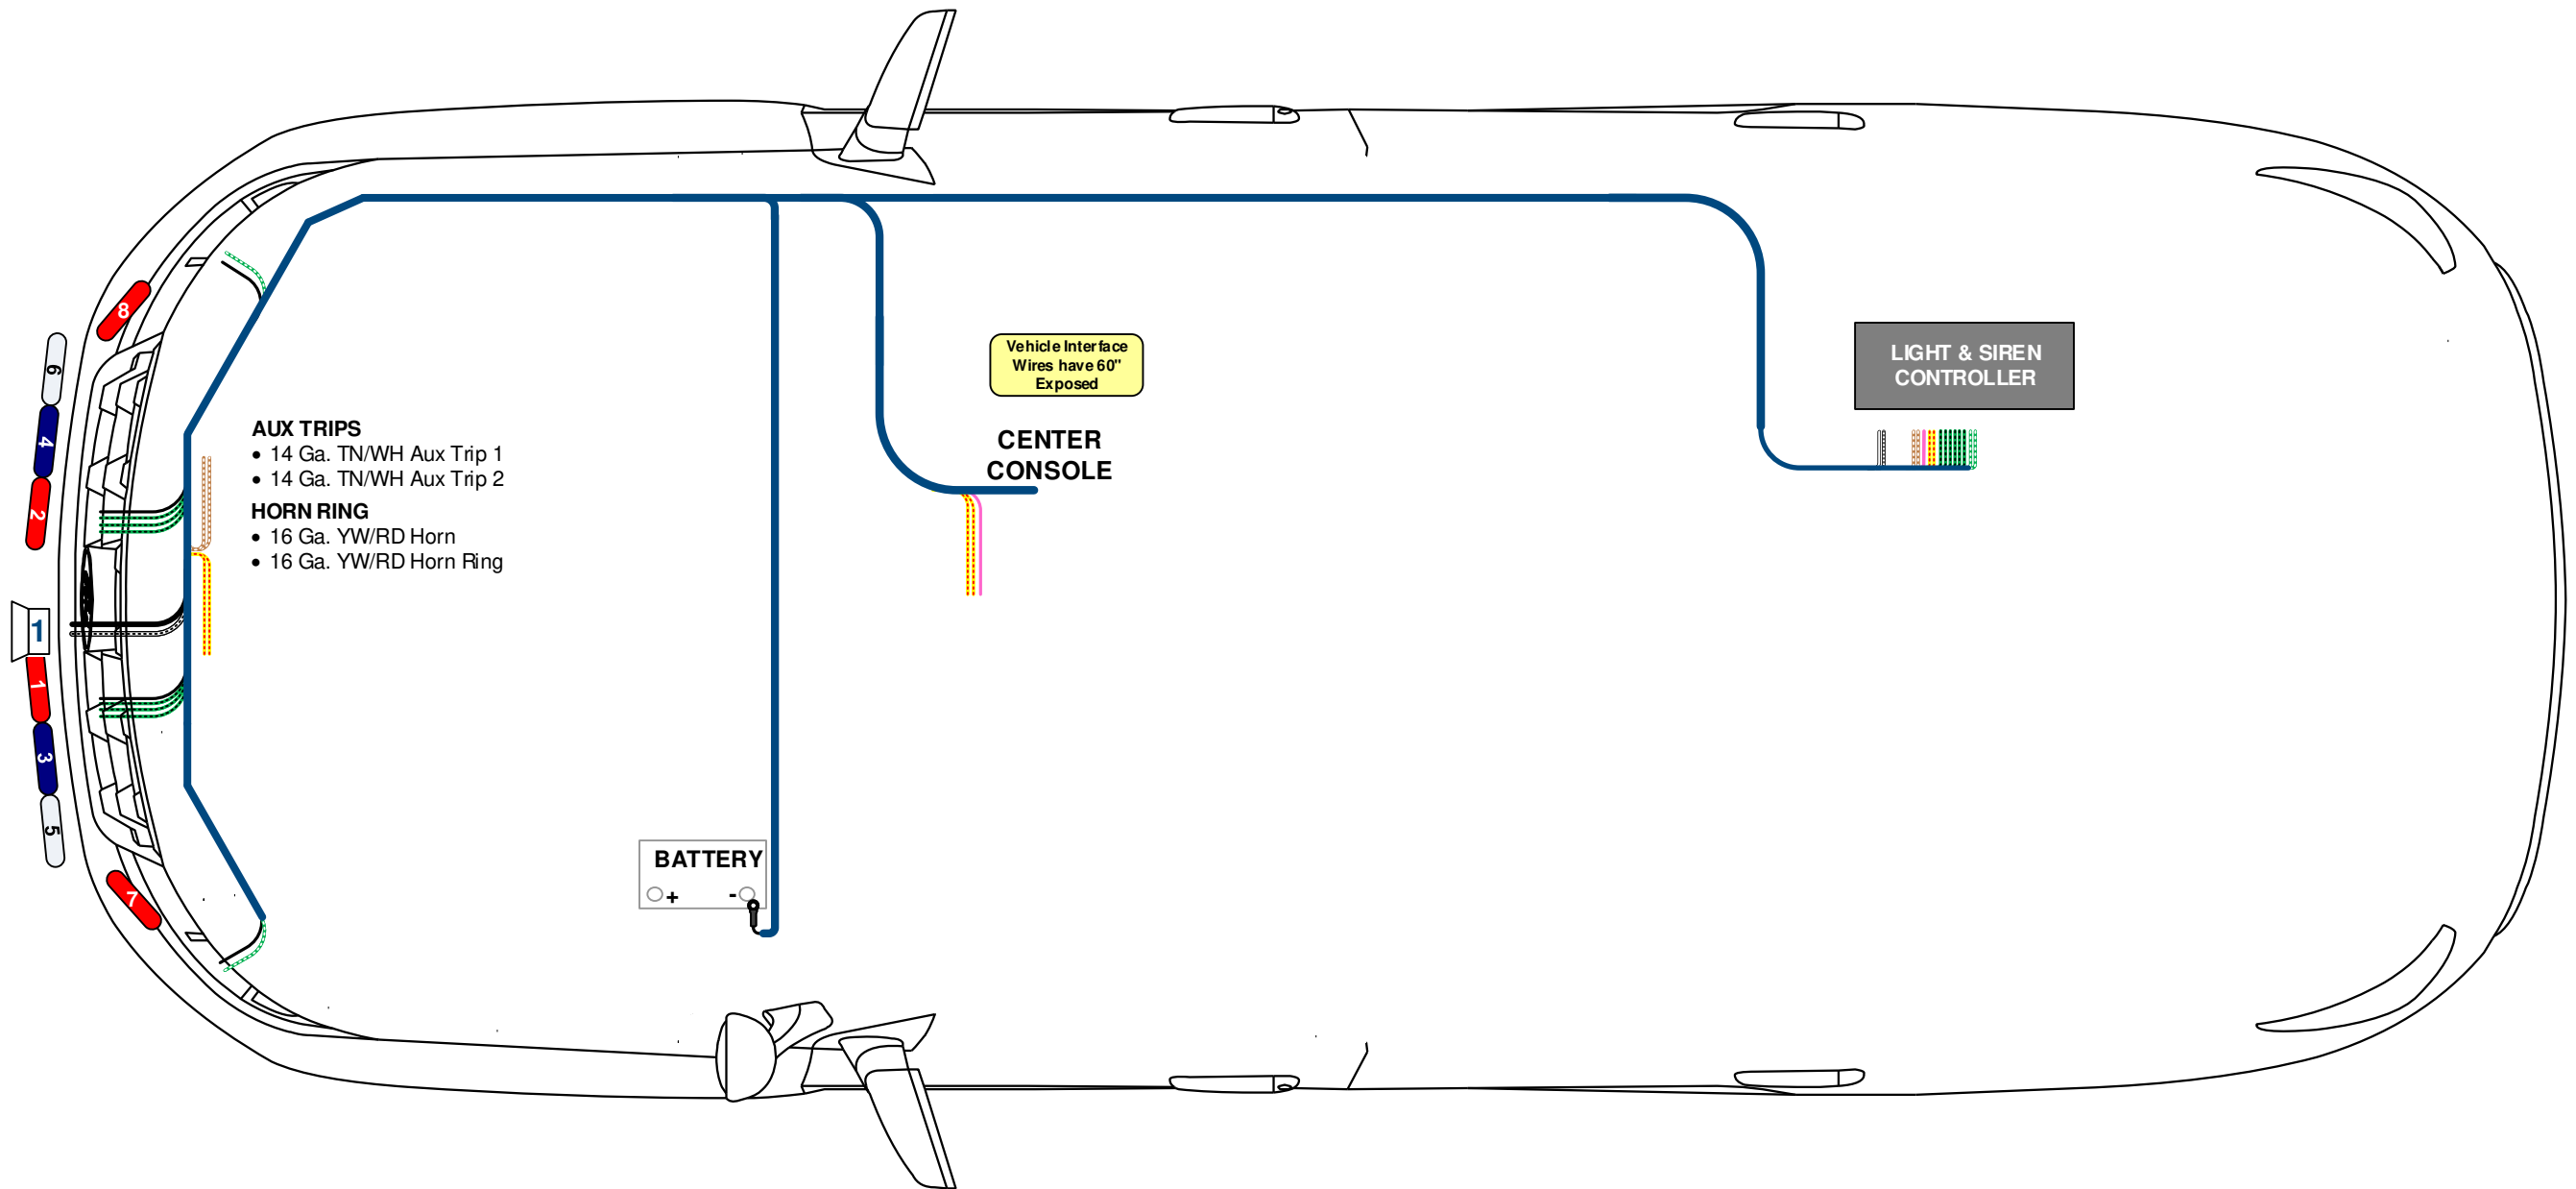

PRODUCTS SHOWN ON LAYOUT:
Front Lighting Harness – F15
All Products Sold Separately.

AUX LIGHTS

- 18 Ga. GN/WH Aux Lt. 8
- 18 Ga. BK Lt. 8 Gnd

GRILLE LIGHTS

- 18 Ga. GN/BK Grille Lt. 2
- 18 Ga. GN/BK Grille Lt. 4
- 18 Ga. GN/BK Grille Lt. 6
- 18 Ga. BK Lt. 2 Gnd

SPEAKER

- 16 Ga. WH Spkr Com
- 16 Ga. WH/BK Spkr Pos

GRILLE LIGHTS

- 18 Ga. GN/BK Grille Lt. 1
- 18 Ga. GN/BK Grille Lt. 3
- 18 Ga. GN/BK Grille Lt. 5
- 18 Ga. BK Lt. 1 Gnd

AUX LIGHTS

- 18 Ga. GN/WH Aux Lt. 7
- 18 Ga. BK Lt. 7 Gnd

CENTER CONSOLE:

FRONT FLASH ACTIVATE

- 18 Ga. PK Flash C

HORN RING

- 16 Ga. YW/RD Horn
- 16 Ga. YW/RD Horn Ring

LIGHT & SIREN CONTROLLER:

GRILLE LIGHTS

- 18 Ga. GN/BK Grille Lt. 1
- 18 Ga. GN/BK Grille Lt. 2
- 18 Ga. GN/BK Grille Lt. 3
- 18 Ga. GN/BK Grille Lt. 4
- 18 Ga. GN/BK Grille Lt. 5
- 18 Ga. GN/BK Grille Lt. 6

AUX LIGHTS

- 18 Ga. GN/WH Aux Lt. 7
- 18 Ga. GN/WH Aux Lt. 8

SPEAKER

- 16 Ga. WH Spkr Com
- 16 Ga. WH/BK Spkr Pos

AUX TRIPS

- 14 Ga. TN/WH Aux Trip 1
- 14 Ga. TN/WH Aux Trip 2

HORN RING

- 16 Ga. YW/RD Horn
- 16 Ga. YW/RD Horn Ring