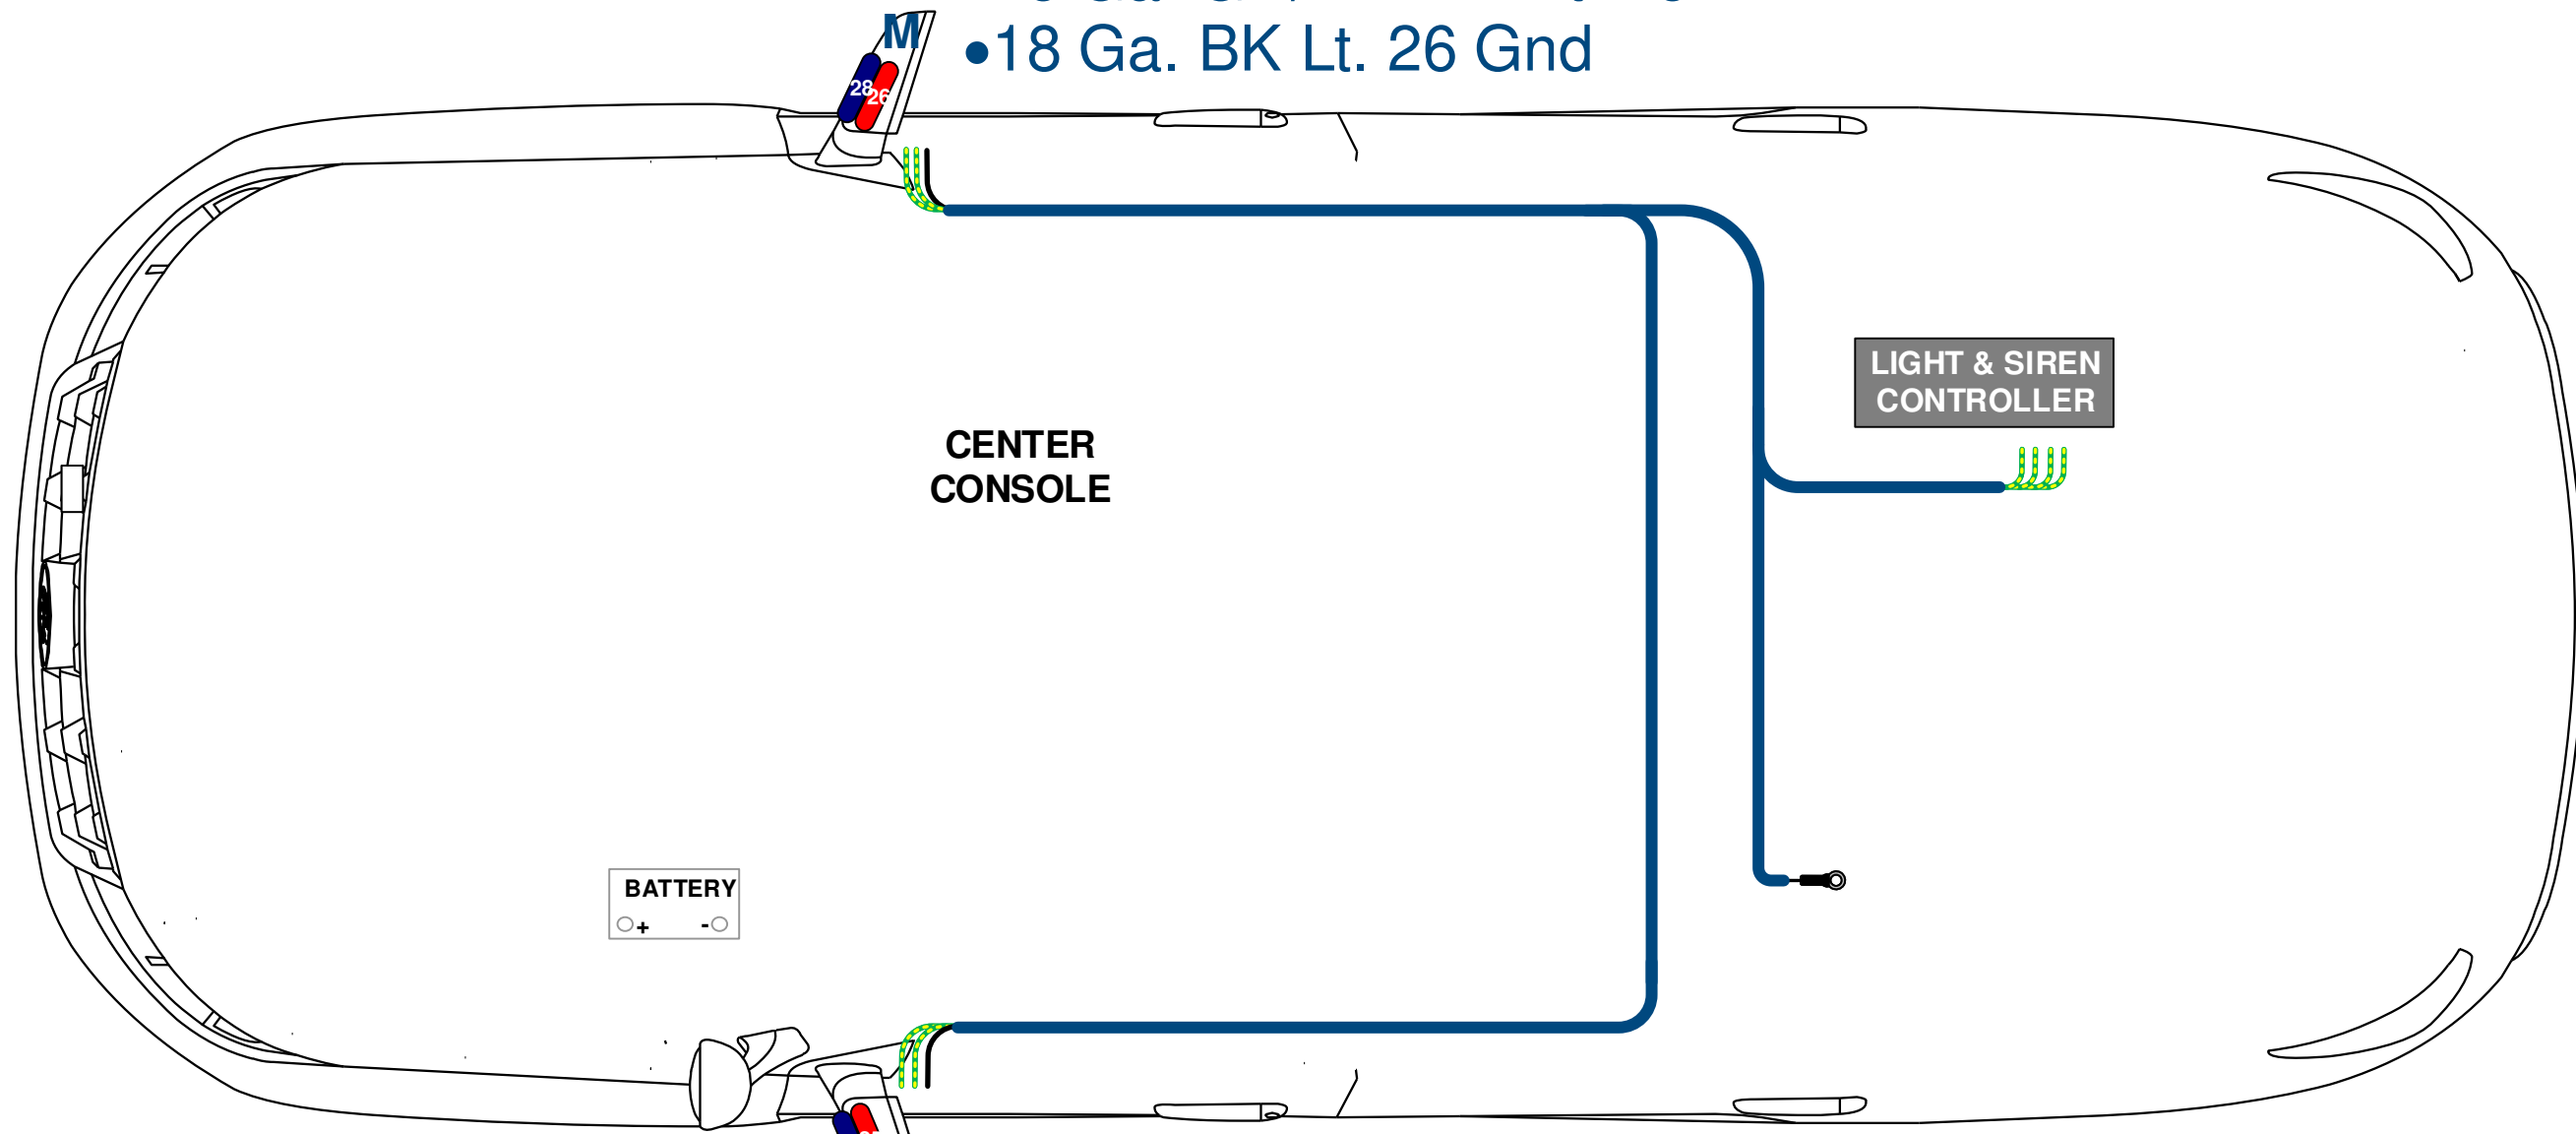

Option F-M2 Front Lighting Harness

M2 – MIRROR LIGHTS

- 18 Ga. GN/YW Mir Lt. 26
- 18 Ga. GN/YW Mir Lt. 28
- 18 Ga. BK Lt. 26 Gnd

M2 – MIRROR LIGHTS

- 18 Ga. GN/YW Mir Lt. 25
- 18 Ga. GN/YW Mir Lt. 27
- 18 Ga. BK Lt. 25 Gnd